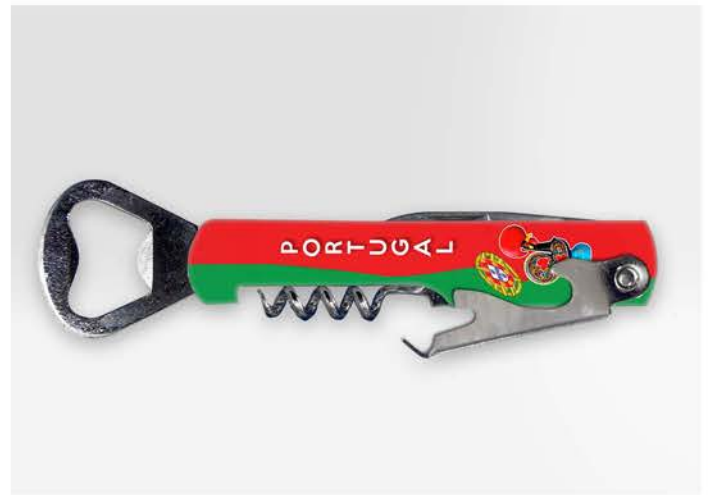

Saca rolhas (16642)

Saca Rolhas Abre-Capsulas

Cx12 Ctn144

(Personalizável com qualquer imagem que desejar.)